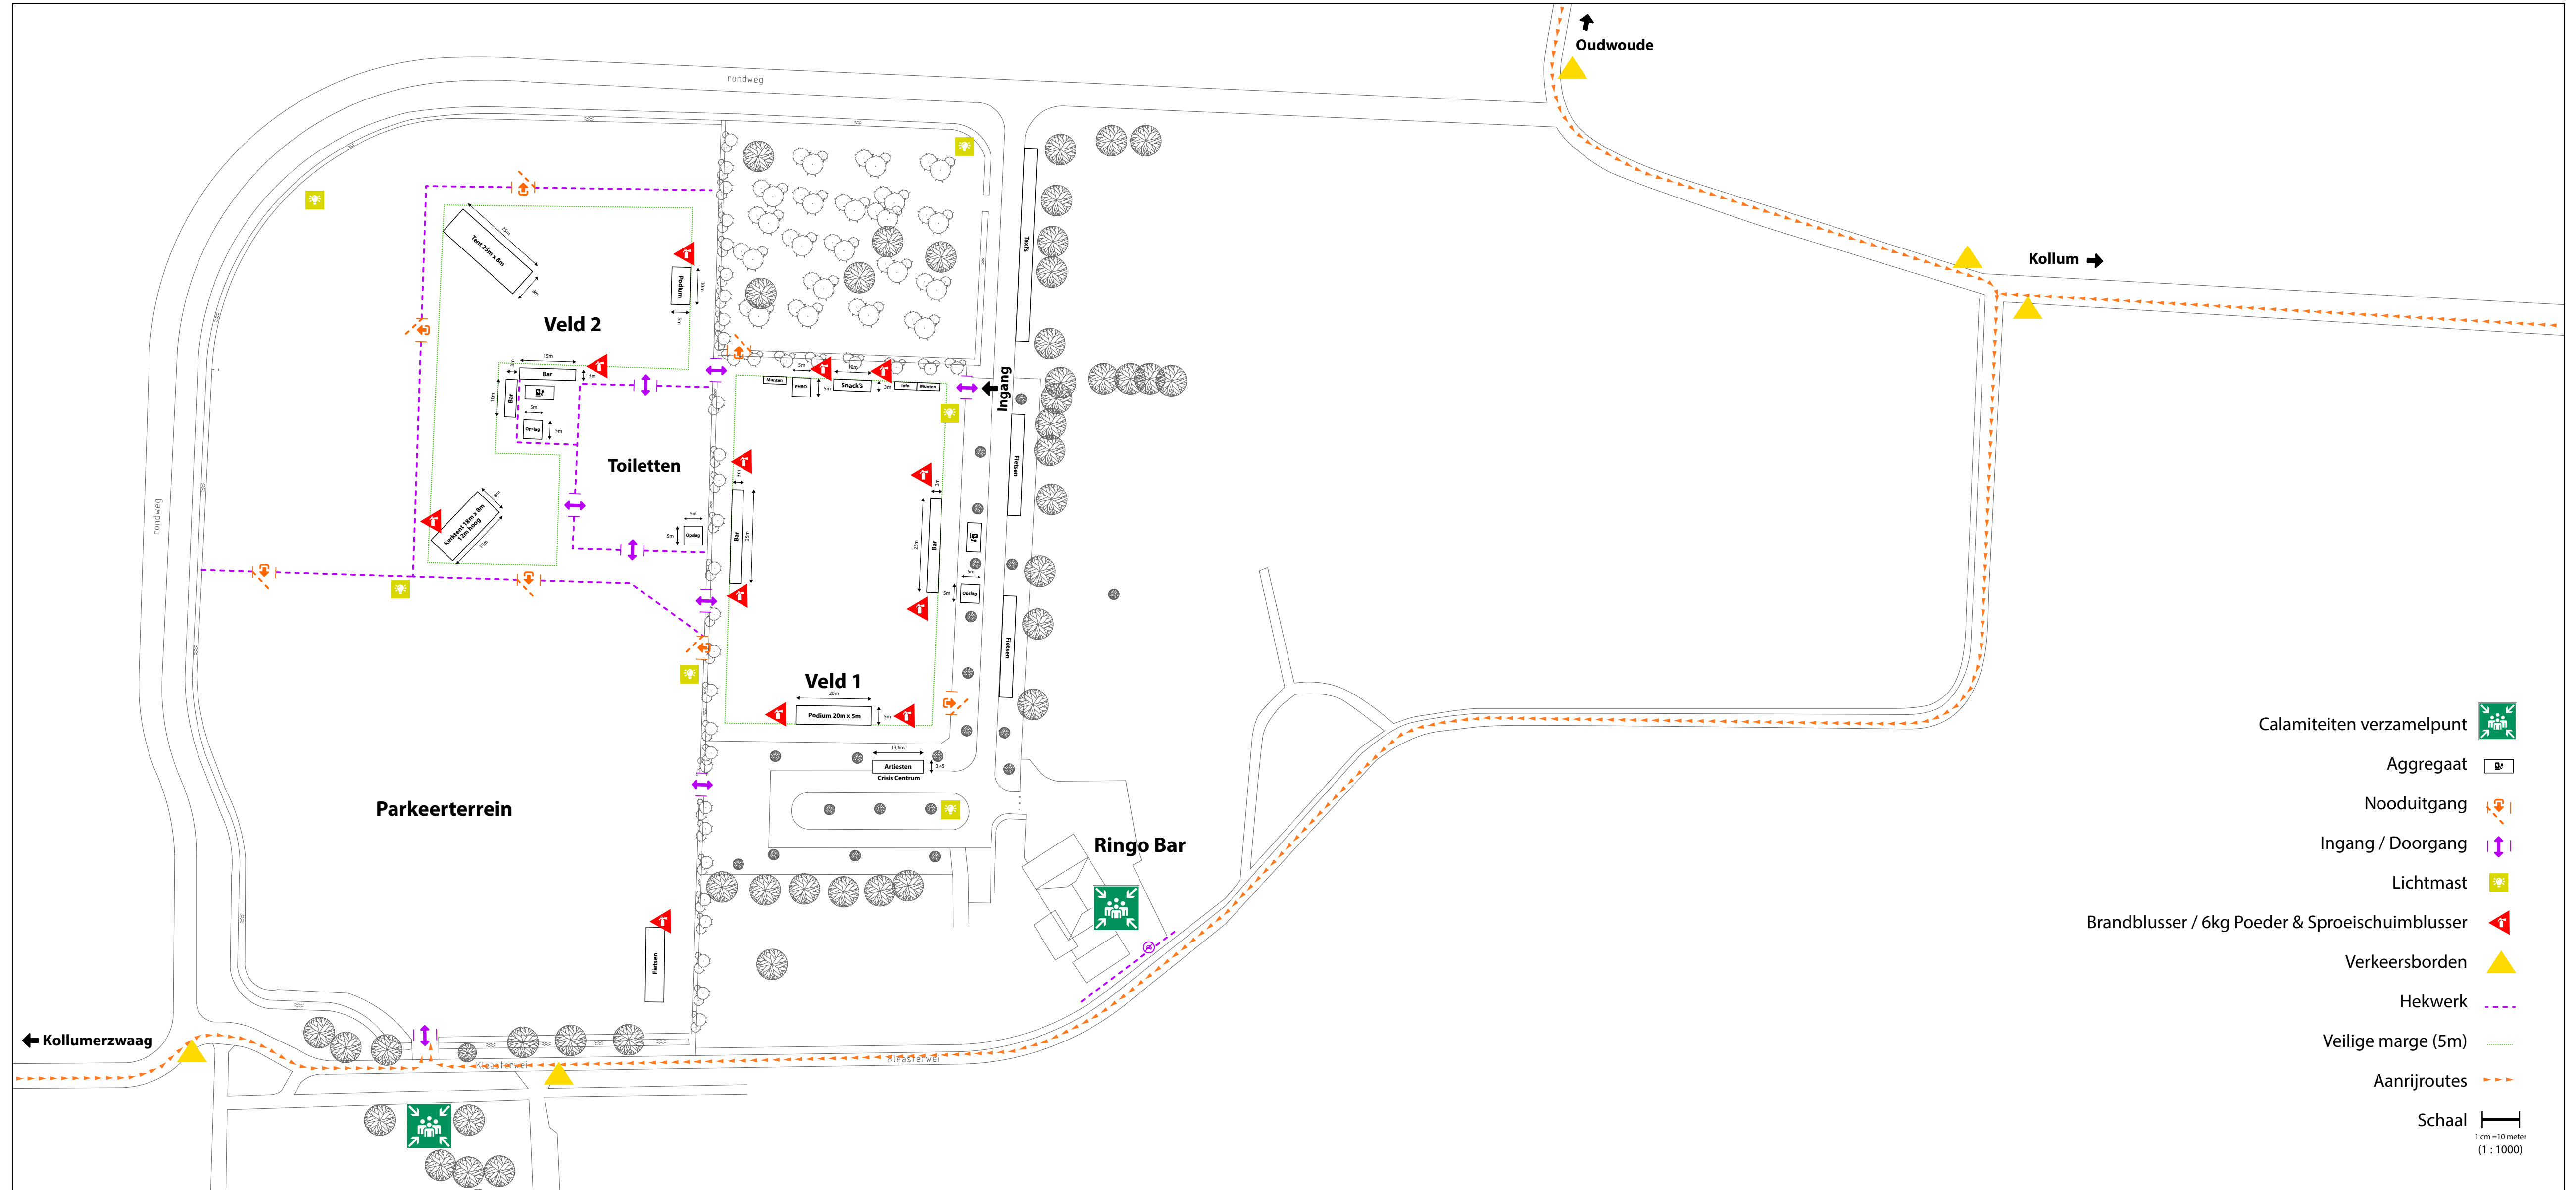

Plattegrond Zomer Festival Veenklooster

- Calamiteiten verzamelpunt
- Aggregaat
- Nooduitgang
- Ingang / Doorgang
- Lichtmast
- Brandblusser / 6kg Poeder & Sproeischuimblusser
- Verkeersborden
- Hekwerk
- Veilige marge (5m)
- Aanrijroutes

Schaal 1 : 1000